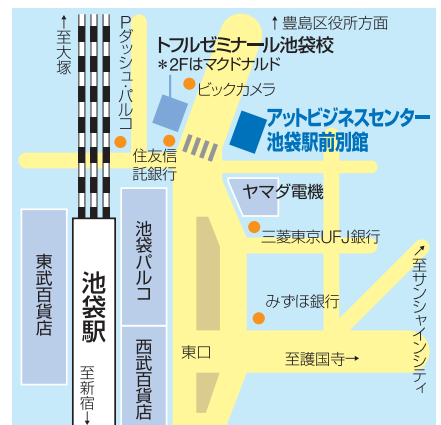

トフルゼミナールだからできる!!

英語4技能専門対策!!

TEAP説明会

受験
必須

上智大学×英検による
共同開発テスト

徹底した問題分析と
対策のコツを教えます。

7月13日(土)

14:00~16:00

説明会内容

TEAPの特徴

セクション別の出題傾向

TEAP利用の入試について

対象

TEAP試験の受験を検討していて、試験の内容について詳しく知りたい方。学年は不問。

* その他多数の大学が採用を
予定しています。

TEAP試験採用大学

- 上智大学 (TEAP利用一般入試・その他特別入試)
- 早稲田大学 (4技能試験利用型一般入試)
- 立教大学 (一般入試グローバル方式・自由選抜入試)
- 青山学院大学 (一般入試・その他特別入試)
- 明治大学 (一般入試・特別入試)
- 法政大学 (英語外部試験利用入試)
- 中央大学 (英語外部検定利用型・英語運用能力特別入試)
- 学習院大学 (一般入試・AO入試)
- 獨協大学 (一般入試A方式・外部検定試験導入型・公募推薦入試他)
- 東京理科大学 (グローバル方式入試)
- 南山大学 (全学統一入試・センター利用入試他)
- 立命館大学 (センター試験方式)
- 関西学院大学 (センター利用入試・グローバル入試)
- 関西大学 (一般入試英語外部検定試験利用方式・AO入試)
- 立命館アジア太平洋大学 (AO入試・特別入試・センター利用入試)
- 筑波大学 (推薦入試)

会場

アットビジネスセンター
池袋駅前別館

(トフルゼミナール池袋校正面)

お申し込みはこちら >

トフルゼミナール
池袋校 ☎03-5960-2711