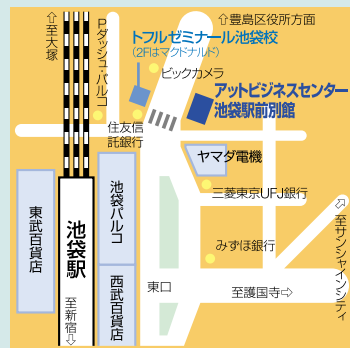

ICU特別入学選考(AO入試)攻略ガイダンス

14:00 – 15:30

矢神 甲先生

内容

- ① 入試の概要
- ② AO・推薦入試の最新情報
- ③ 傾向分析及対策

申込み

<https://goo.gl/Vt3jl8>

ホームページで
受け付けています

会場

アットビジネスセンター
池袋駅前別館
豊島区東池袋1-6-4
伊藤ビル7F

左記URLまたはQRコードの専用フォームより
お申し込みください。

- * フォーム備考欄に参加希望の入試ガイダンスを名をご記入ください。
- * 複数参加できます。

トフルゼミナール池袋校

03-5960-2711

◆ 定員に達し次第締め切りとさせていただきます。お早めにご予約ください ◆