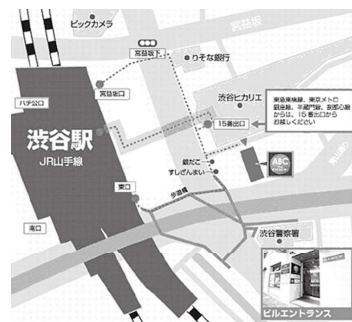

会場

アットビジネスセンター東口駅前店 503号室
（トフルゼミナール渋谷校と同じビル）
〒150-0002 東京都渋谷区渋谷 2-22-8 名取ビル5階