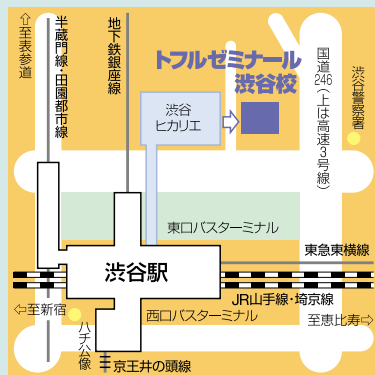

早稲田政経学部グローバル

慶應法学部FIT

ICU特別入学選考(Ao)

トフルゼミナールでは、難関大学のAO・推薦入試に向けてガイダンスを実施します。毎年多くの合格者を輩出している担当講師が、今年度入試の結果を踏まえた最新情報や傾向分析及対策など、合格を目指す皆さんに準備の方法や攻略法を伝授します。

早期に情報を収集し、モチベーションをアップして万全のスタートを切りましょう。

AO・推薦 入試説明会

対象

上記大学のAO・推薦入試受験を
考えている高2・高1生とその保護者

無料

9月18日

ICU特別入学選考(AO入試)攻略ガイダンス

10:30 - 12:00

矢神 甲先生

早稲田大学政治経済学部グローバル入試攻略ガイダンス

12:15 - 13:45

江連 哲明先生

慶應義塾大学法学部FIT入試(A・B方式)攻略ガイダンス

14:00 - 15:30

江連 哲明先生

内容

- ① 入試の概要
- ② AO・推薦入試の最新情報
- ③ 傾向分析及対策

ご希望のガイダンスをクリックし
お申し込みフォームより
ご予約ください
(複数参加できます)

会場

渋谷区渋谷2-22-8-6F
渋谷駅東口1分
ヒカリ工南側

ICU AO

早稲田政経

慶應法学部

CLICK

CLICK

CLICK

トフルゼミナール渋谷校

03-5766-0651

◆ 定員に達し次第締め切りとさせていただきます。お早めにご予約ください ◆