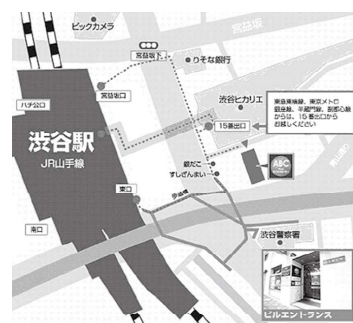

申込方法

トフルゼミナールホームページから受け付けています。下記 URL または QR コードのイベント専用フォームよりお申込みください

<https://goo.gl/H9T6JF>

〔お願い〕

フォーム内の相談内容スペースに参加ご希望の入試方式 (複数参加可) をご記入ください。

会場

アットビジネスセンター東口駅前店 503号室
(トフルゼミナール渋谷校と同じビル)
〒150-0002 東京都渋谷区渋谷 2-22-8 名取ビル5階