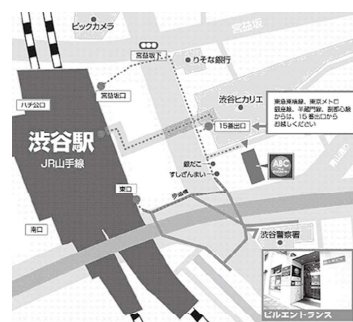

早稲田政経グローバル入試 慶應法FIT入試 ICU特別(AO)入試

入試
説明会

9/17 日

トフルゼミナールでは、難関大学のAO・推薦入試に向けてガイダンスを実施します。毎年多くの合格者を輩出している担当講師が、昨年度入試の結果を踏まえた最新情報と、傾向分析、対策など、合格を目指す皆さんに準備の方法や攻略法を伝授します。早期に情報収集し、モチベーションを高めて万全の態勢で受験を迎え、合格を目指しましょう！

早稲田大学政治経済学部グローバル入試攻略ガイダンス

11:30~13:00 江連 哲明先生

慶應義塾大学法学部FIT入試攻略ガイダンス

13:45~15:15 江連 哲明先生

国際基督教大学特別選考 (AO入試) 攻略ガイダンス

15:30~17:00 矢神 甲先生

対象

上記試験の受験を検討していて、試験の内容について詳しく知りたい方。学年や年齢は不問です

申込方法

トフルゼミナールホームページから受け付けています。下記 URL または QR コードのイベント専用フォームよりお申込みください

<https://goo.gl/H9T6JF>

〔お願い〕

フォーム内の相談内容スペースに参加ご希望の入試方式 (複数参加可) をご記入ください。

会場

アットビジネスセンター東口駅前店 503 号室
(トフルゼミナール渋谷校と同じビル)
〒150-0002 東京都渋谷区渋谷 2-22-8 名取ビル 5 階

問合せ トフルゼミナール渋谷校 03-5766-0651