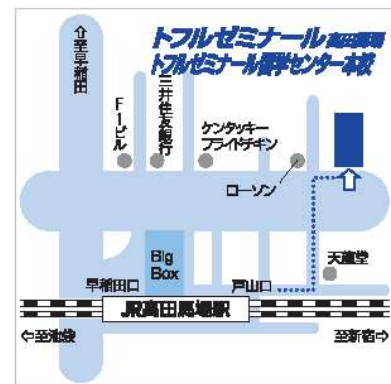

YIC:03-3205-8017

弊社HPからも予約できます：

<https://tsonline.jp/event/index.pl>

対象：アメリカもしくはイギリス大学留学にご興味のある方、また保護者様

参加費：無料(完全予約制)

日時：下記参照

場所：トフルゼミナール 高田馬場校  
新宿区高田馬場1-30-7  
大田ビル2F

## Marshall University 10月9日(火) 17:30~19:30の間 各30分

所在：アメリカ ウェストバージニア州  
創立：1837年  
タイプ：州立  
学生数：約13,000名(留学生約700名/65か国)