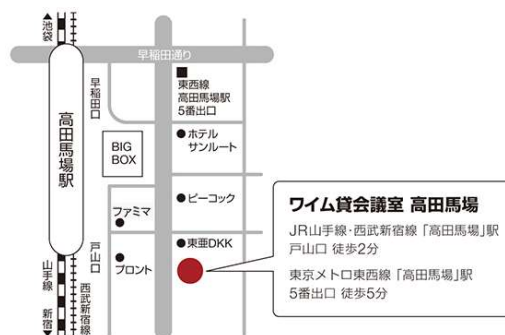

少しでもアメリカの高校留学にご興味のある方は、是非お気軽にご参加ください！

当説明会は、事前予約制になります。

説明会参加ご希望の方は、10月16日(火)までに

トフルゼミナール各校またはYICまでご連絡ください：

YIC:03-3205-8017

弊社HPからも予約できます：

対象：アメリカの高校進学にご興味のある方、また保護者様

参加費：無料(完全予約制)

日時：2018年 10月17日(水)
17:30～19:00

場所：ワイム貸会議室 高田馬場
新宿区高田馬場1-29-9
TDビル3F D Room

St. Croix Lutheran High School 紹介

セントクロイ・ルーセラン高校

所在：ミネソタ州ウェストセントポール

創立：1957年

タイプ：共学

学生数：約500名（留学生25%）