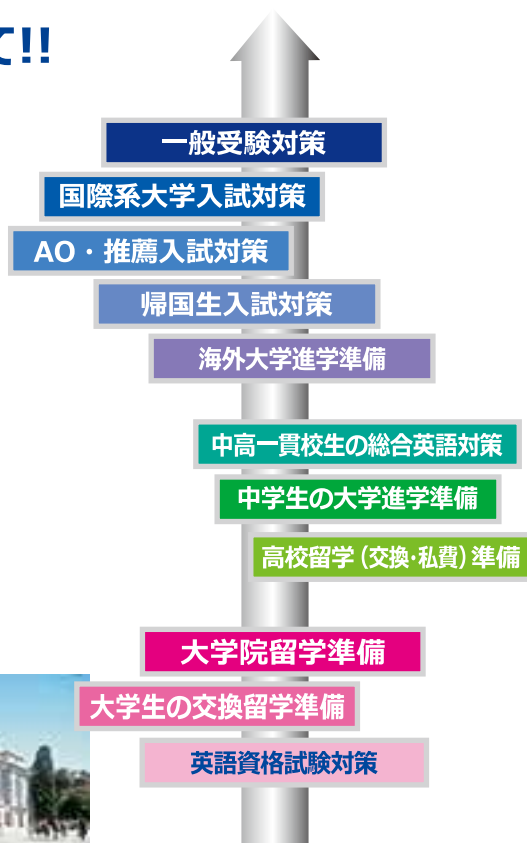

トフルゼミナールが福岡校を新規開校!!

2/1

福岡校 新規開校!!

2020年度英語4技能資格入試対応!!

将来のグローバルリーダーを目指して!!

トフルゼミナール福岡校は2013年3月に前身としての福岡分室を開設。主に国内（上智、早稲田国際教養他国際系）大学AO入試及び帰国生入試の他、海外留学（大学、大学院）希望者を対象に各種講座を開講し多数の合格者を輩出してまいりました。

このたび九州地区にお住まいの皆様からのご要望にお応えし、九州地区で本格的な国内大学（英語難関大受験（一般・AO・推薦入試）国際系大学入試・帰国生入試）対策及び海外の高校・大学留学の専門予備校として2018年2月1日トフルゼミナール16校目の拠点校として福岡校を新規開校いたします。

福岡分室での開講講座（TOEFL(R)Test対策）はもちろんのこと、さらにより専門性の高い各種講座のご提案と専門カウンセラーによる一人ひとりの皆様への徹底した進学、受験サポートで希望進学先までをトータルケアいたします。

1979年創立 <http://tofl.jp/>

トフルゼミナール

tofl.jp/west/index.php

(西日本専用HP)

福岡校

TEL.092-406-2477

〒810-0001 福岡市中央区天神1丁目12-3 天神木村屋ビル6F