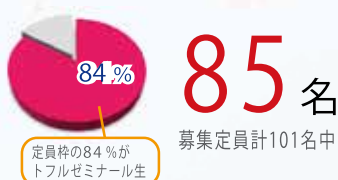

速報！

2017年度  
入試

AO・推薦・帰国生入試

**合 格 実 績**

**早稲田大学  
国際教養学部**

◇AO入試（国内選考）

**上智大学  
国際教養学部**

◇春入学書類選考入試+公募制推薦

**上智大学〈全学部〉  
推薦・帰国入試**

◇公募制推薦+カトリック推薦  
+海外就学経験者

**早稲田大学  
政治経済学部**

◇グローバル入試

**早稲田大学  
文化構想学部**

◇国際日本文化論プログラム（JCulP）

**慶應義塾大学  
法学部・文学部**

◇法学部FIT入試 **24**名  
◇文学部自主応募 **9**名