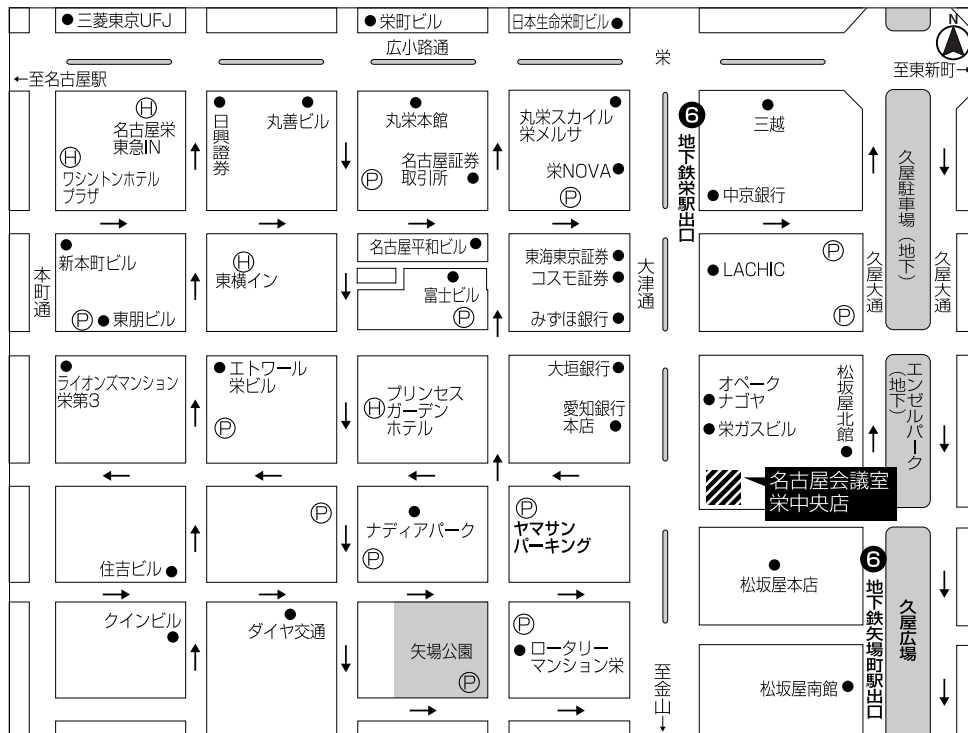

名古屋会議室 栄中央店

[貸会議室]

名古屋会議室 栄中央店周辺のご案内

運営会社：白扇株式会社

〒460-0008 名古屋市中区栄三丁目15番27号 名古屋プラザビル9F

TEL (052) 223-0758 FAX (052) 223-7583

直通メール：info@nagoyakaigishitsu.com

レンタルオフィス・貸会議室

www.nagoyakaigishitsu.com

- 栄交差点より大津通を南へ徒歩約3分
- お車でお越しの方
 - 名古屋高速都心環状線 白川出口より約5分
 - 中部国際空港より知多半島道路、名古屋高速大高線経由、名古屋高速都心環状線 白川出口で約40分
- 地下鉄でお越しの方
 - 地下鉄東山線で栄駅下車⑥番出口より徒歩約3分
 - 地下鉄名城線で矢場町駅下車⑥番出口より徒歩約1分