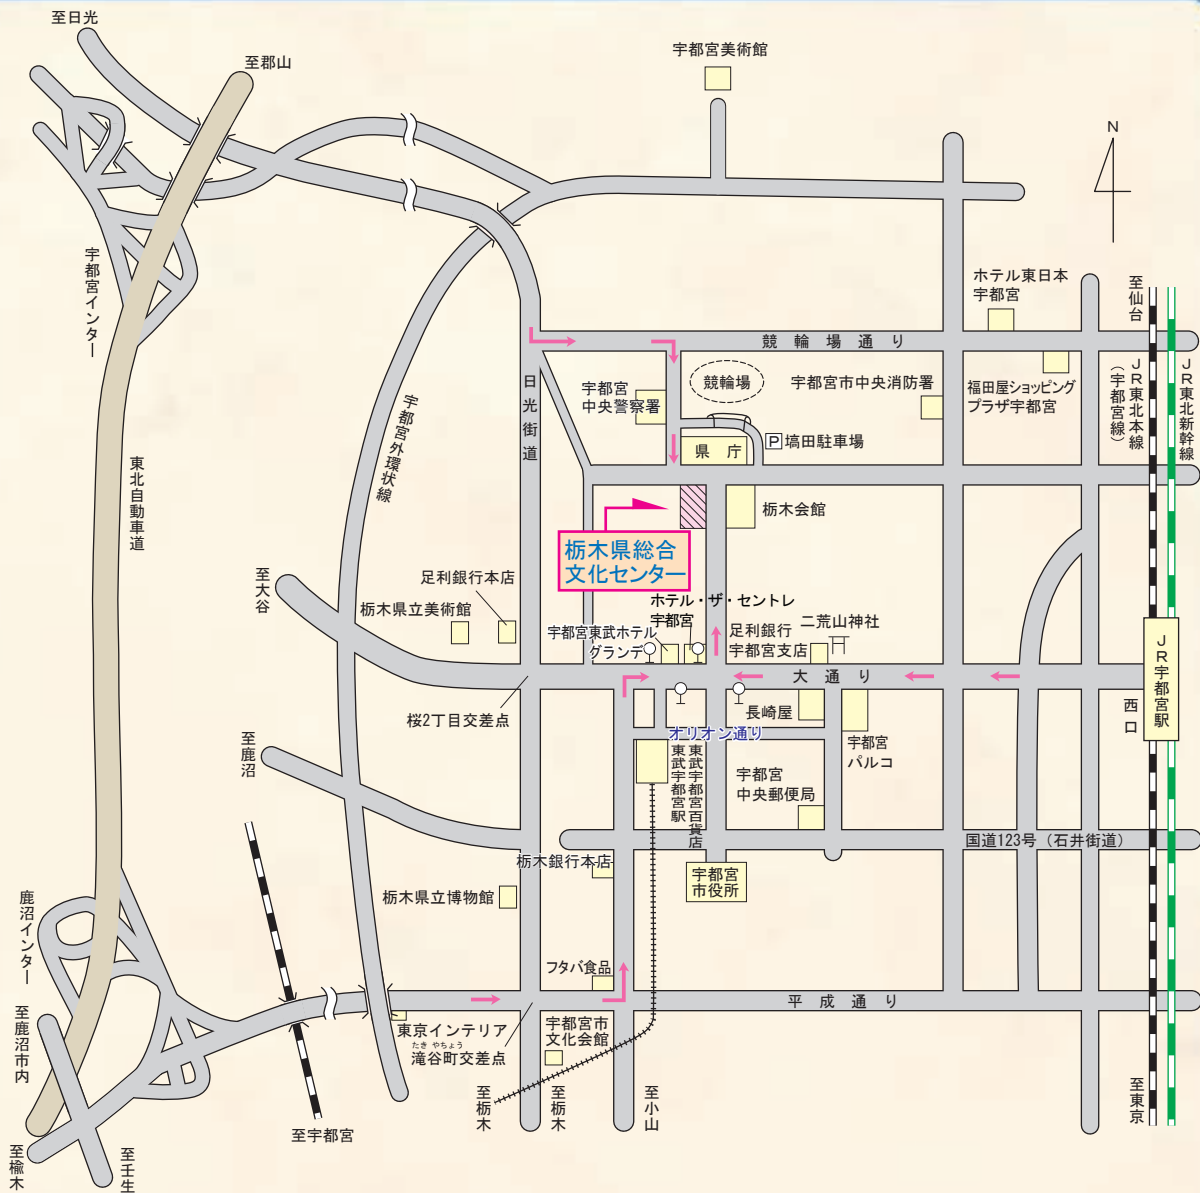

# ◎案内図◎

## 《電車をご利用の場合》

●JR宇都宮線 — **J R宇都宮駅** 下車 バスで『県庁前』下車 徒歩で約3分  
(西口)  
 または  
 タクシーで約5分 (約1,600m)

●東武宇都宮線 — **東武宇都宮駅** 下車 徒歩で約10分 (約700m)

## 《バスをご利用の場合》

●各地から ————— 『県庁前』 『東武駅前』 停留所下車 徒歩で約3分  
 J R宇都宮 } (関東バス) 作新学院、戸祭、江曾島行きなど  
 駅方面から } (JRバス関東) 作新学院、駒生行き

## 《自家用車をご利用の場合》

●東北自動車道 鹿沼 I. C. から約9km 約30分  
 ※周辺の有料駐車場をご利用ください。ただし、契約駐車場ではありませんので  
 駐車料金ががかかります。ご了承ください。